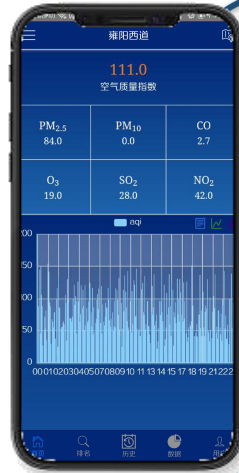

定制化开发平台

Smart environmental protection management platform

智易时代以丰富的经验为基础，深度结合智慧环保，在线管理及物联网，提供各类 WEB 系统的开发、运维、升级服务，提供 B/S 架构的定制化软件，可拓展各子系统接口交互，满足客户独特业务功能、流程需求。