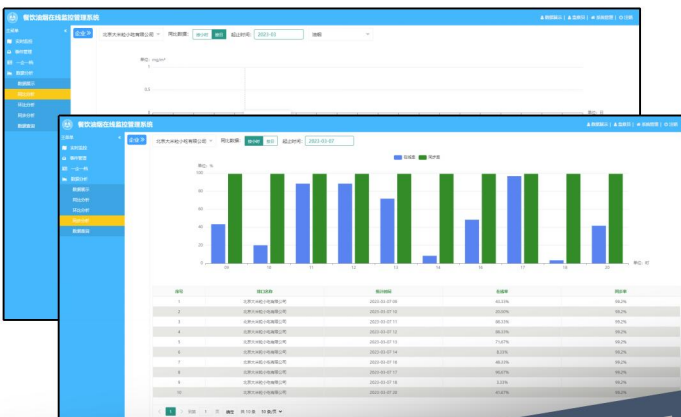

🔧 运维事件

运维事件包含企业信息、设备维护内容、执行状态、任务详情等内容，可以将运维记录详实存档，信息支持以表格的形式导出，对于整体的运维情况可以第一时间查看。

📊 数据分析

展示支持折线图、柱状图形式，可以进行监测点位之间的各项参数的对比、同比、环比分析等。通过图表这种可视化的形式帮助管理者直观分析。