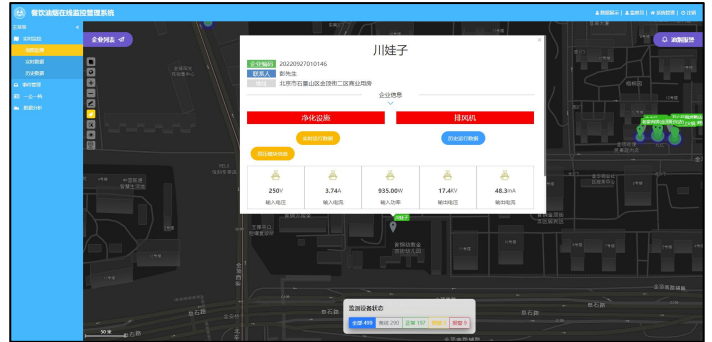

实时/历史数据

系统可自动生成实时报表，发布的指标包括企业基础信息、油烟浓度、颗粒物浓度、非甲烷总烃、烟气温度/湿度、风机工作电流/工作状态、净化器工作电流/工作状态等信息，且支持每分钟刷新功能。

驾驶舱系统

系统登录进入后为驾驶舱系统概览页面，实时显示 GIS 地图、监测数值、污染占比、超标报警、点位概况、企业排名、企业管理等多项信息，采用直观的丰富多样的表现方式进行展示，方便用户随时了解污染变化情况。

ZWIN-YY-PLAT 油烟在线监测管理系统

📍 地图监测

利用 GIS 地图位置呈现功能，显示监测设备状态，点击任意点位可显示该点位的基础信息及污染浓度变化，方便用户查看区域内所有监测点的部署情况、油烟在线监测系统及高压模块运行状况。

序号	企业名称	设备名称	地址	报警次数	报警类型	报警时间	报警内容
1	天津智易时代科技发展有限公司	ZWIN-YY-PLAT	天津市滨海新区	0	无报警	2023/02/01 01:46	无报警
2	天津智易时代科技发展有限公司	ZWIN-YY-PLAT	天津市滨海新区	0	无报警	2023/02/01 01:46	无报警
3	天津智易时代科技发展有限公司	ZWIN-YY-PLAT	天津市滨海新区	0	无报警	2023/02/01 01:46	无报警
4	天津智易时代科技发展有限公司	ZWIN-YY-PLAT	天津市滨海新区	0	无报警	2023/02/01 01:46	无报警
5	天津智易时代科技发展有限公司	ZWIN-YY-PLAT	天津市滨海新区	0	无报警	2023/02/01 01:46	无报警
6	天津智易时代科技发展有限公司	ZWIN-YY-PLAT	天津市滨海新区	0	无报警	2023/02/01 01:46	无报警
7	天津智易时代科技发展有限公司	ZWIN-YY-PLAT	天津市滨海新区	0	无报警	2023/02/01 01:46	无报警
8	天津智易时代科技发展有限公司	ZWIN-YY-PLAT	天津市滨海新区	0	无报警	2023/02/01 01:46	无报警
9	天津智易时代科技发展有限公司	ZWIN-YY-PLAT	天津市滨海新区	0	无报警	2023/02/01 01:46	无报警
10	天津智易时代科技发展有限公司	ZWIN-YY-PLAT	天津市滨海新区	0	无报警	2023/02/01 01:46	无报警
11	天津智易时代科技发展有限公司	ZWIN-YY-PLAT	天津市滨海新区	0	无报警	2023/02/01 01:46	无报警
12	天津智易时代科技发展有限公司	ZWIN-YY-PLAT	天津市滨海新区	0	无报警	2023/02/01 01:46	无报警
13	天津智易时代科技发展有限公司	ZWIN-YY-PLAT	天津市滨海新区	0	无报警	2023/02/01 01:46	无报警
14	天津智易时代科技发展有限公司	ZWIN-YY-PLAT	天津市滨海新区	0	无报警	2023/02/01 01:46	无报警
15	天津智易时代科技发展有限公司	ZWIN-YY-PLAT	天津市滨海新区	0	无报警	2023/02/01 01:46	无报警
16	天津智易时代科技发展有限公司	ZWIN-YY-PLAT	天津市滨海新区	0	无报警	2023/02/01 01:46	无报警
17	天津智易时代科技发展有限公司	ZWIN-YY-PLAT	天津市滨海新区	0	无报警	2023/02/01 01:46	无报警
18	天津智易时代科技发展有限公司	ZWIN-YY-PLAT	天津市滨海新区	0	无报警	2023/02/01 01:46	无报警
19	天津智易时代科技发展有限公司	ZWIN-YY-PLAT	天津市滨海新区	0	无报警	2023/02/01 01:46	无报警
20	天津智易时代科技发展有限公司	ZWIN-YY-PLAT	天津市滨海新区	0	无报警	2023/02/01 01:46	无报警
21	天津智易时代科技发展有限公司	ZWIN-YY-PLAT	天津市滨海新区	0	无报警	2023/02/01 01:46	无报警
22	天津智易时代科技发展有限公司	ZWIN-YY-PLAT	天津市滨海新区	0	无报警	2023/02/01 01:46	无报警