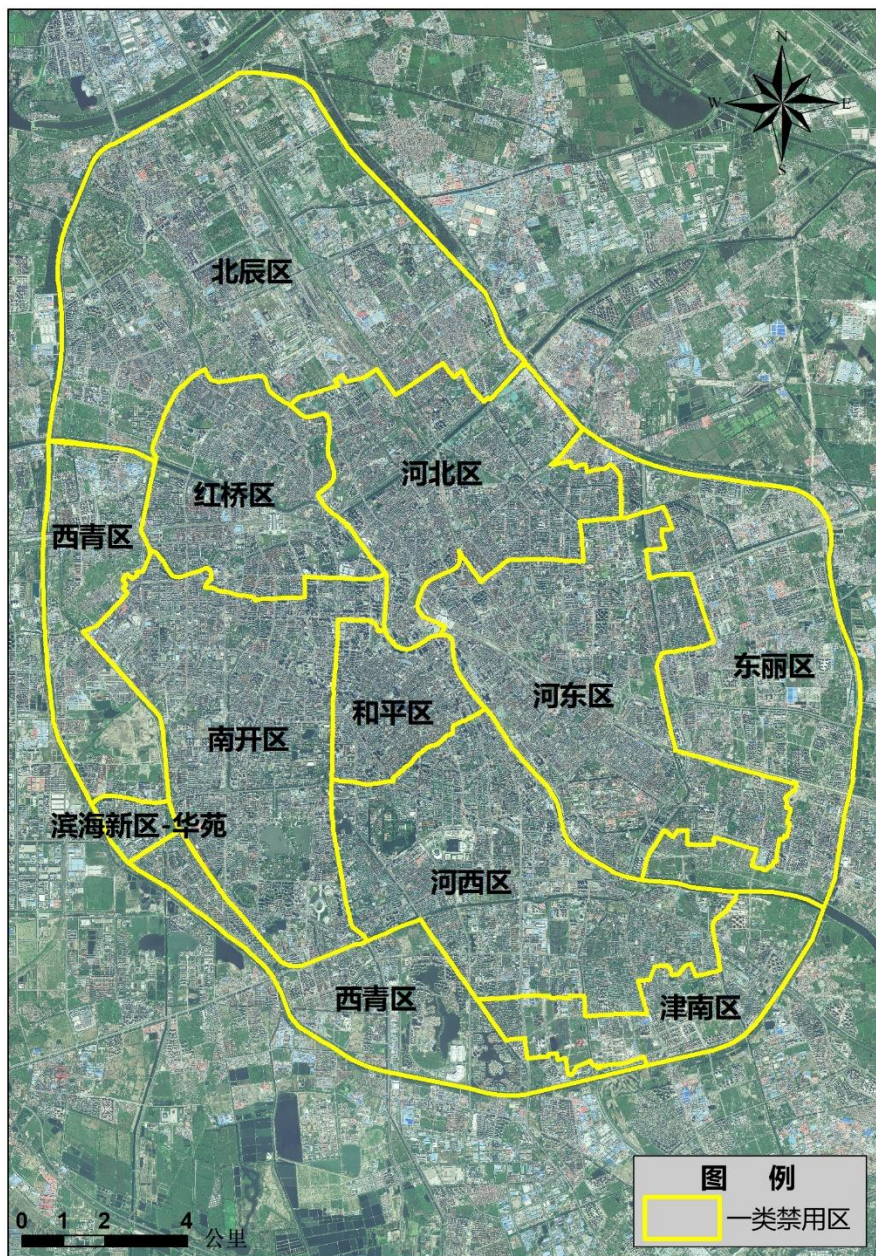

天津市高排放非道路移动机械禁用区范围图

2022年03月

天津市高排放非道路移动机械禁用区范围图

一类禁用区

图1 中心城区

图2 环城四区-东丽区片区一

图3 环城四区-东丽区片区二

图4 环城四区-西青区片区一

图 5 环城四区-西青区片区二

图 6 环城四区-西青区片区三

图7 环城四区-津南区

图8 环城四区-北辰区

图9 滨海新区片区一

图10 滨海新区片区二

图 11 滨海新区片区三

图 12 滨海新区片区四

图 13 滨海新区片区五

图 14 滨海新区片区六

图 15 滨海新区片区七

图 16 滨海新区片区八

图 17 其他区域-武清区片区一

图 18 其他区域-武清区片区二

图 19 其他区域-宝坻区

图 20 其他区域-宁河区

图 27 天津东丽航空产业区及周边区域

图 28 东丽开发区滨海重机工业园及周边区域

图 29 东丽开发区军粮城工业园及周边区域

图 30 天津双港工业区及周边区域

图 31 天津海河工业区及周边区域

图 32 天津滨海民营经济成长示范基地及周边区域

图 33 天津八里台工业区及周边区域

图 34 天津小站工业区及周边区域