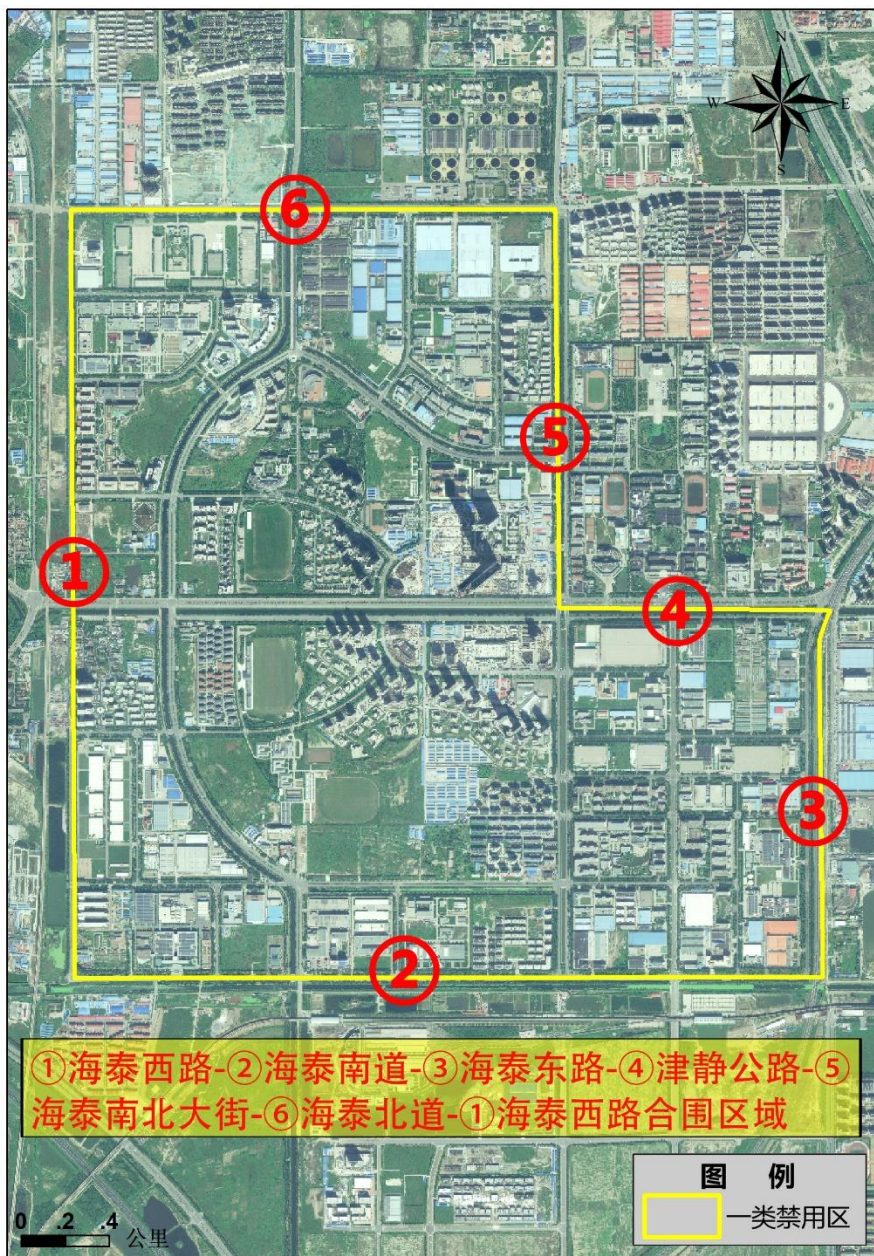

天津市高排放非道路移动机械禁用区范围图

2022年03月

天津市高排放非道路移动机械禁用区范围图

一类禁用区

图1 中心城区

图2 环城四区-东丽区片区一

图3 环城四区-东丽区片区二

图4 环城四区-西青区片区一

图 5 环城四区-西青区片区二

图 6 环城四区-西青区片区三

图7 环城四区-津南区

图8 环城四区-北辰区

图9 滨海新区片区一

图10 滨海新区片区二

图 11 滨海新区片区三

图 12 滨海新区片区四

图 13 滨海新区片区五

图 14 滨海新区片区六

图 15 滨海新区片区七

图 16 滨海新区片区八

图 17 其他区域-武清区片区一

图 18 其他区域-武清区片区二

图 19 其他区域-宝坻区

图 20 其他区域-宁河区

图 27 天津东丽航空产业区及周边区域

图 28 东丽开发区滨海重机工业园及周边区域

图 29 东丽开发区军粮城工业园及周边区域

图 30 天津双港工业区及周边区域

图 31 天津海河工业区及周边区域

图 32 天津滨海民营经济成长示范基地及周边区域

图 33 天津八里台工业区及周边区域

图 34 天津小站工业区及周边区域