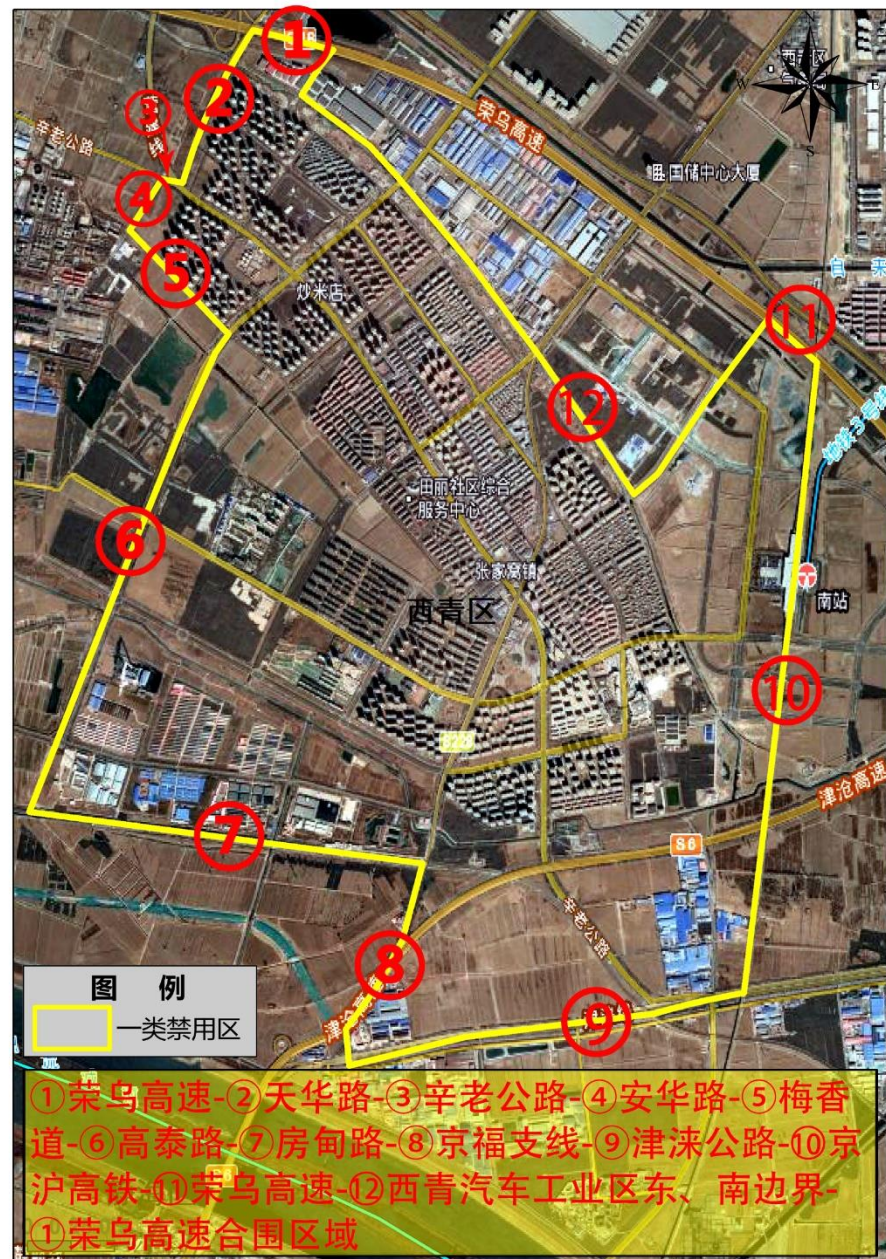

天津市高排放非道路移动机械禁用区范围图

2022年03月

天津市高排放非道路移动机械禁用区范围图

一类禁用区

图1 中心城区

图2 环城四区-东丽区片区一

图3 环城四区-东丽区片区二

图4 环城四区-西青区片区一

图 5 环城四区-西青区片区二

图 6 环城四区-西青区片区三

图7 环城四区-津南区

图8 环城四区-北辰区

图9 滨海新区片区一

图10 滨海新区片区二

图 11 滨海新区片区三

图 12 滨海新区片区四

图 13 滨海新区片区五

图 14 滨海新区片区六

图 15 滨海新区片区七

图 16 滨海新区片区八

图 17 其他区域-武清区片区一

图 18 其他区域-武清区片区二

图 19 其他区域-宝坻区

图 20 其他区域-宁河区

图 27 天津东丽航空产业区及周边区域

图 28 东丽开发区滨海重机工业园及周边区域

图 29 东丽开发区军粮城工业园及周边区域

图 30 天津双港工业区及周边区域

图 31 天津海河工业区及周边区域

图 32 天津滨海民营经济成长示范基地及周边区域

图 33 天津八里台工业区及周边区域

图 34 天津小站工业区及周边区域